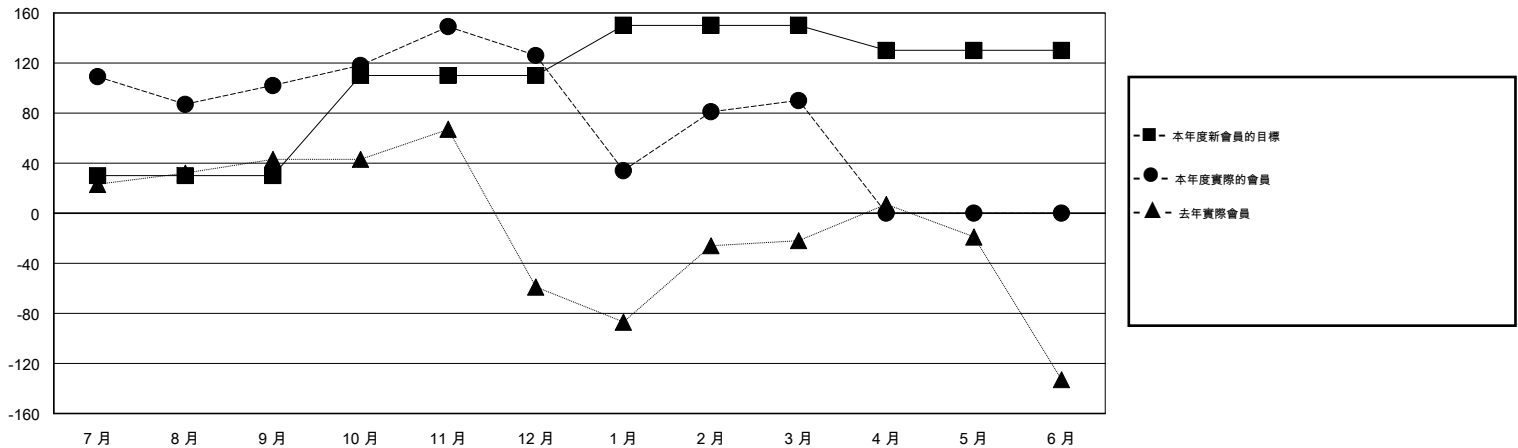

目標和實際會員累積

已取消的分會: 1

48 CLUBS OF 56 增添1位或以上的新會員

性別分佈

男 1,767 (75.26%)
女 581 (24.74%)

放棄的會員

[點擊這裡取得健康評估資料](#)

過世	3
分會已取消	5
其他	210
總計	218

家庭單位會員	124
戶長	58
非戶長	66