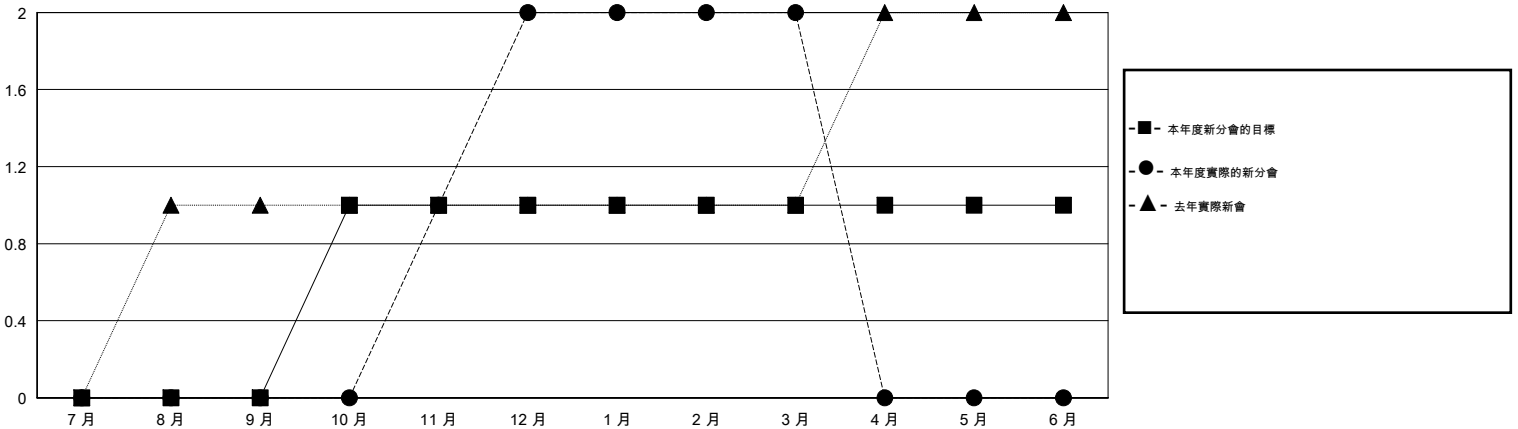

MONTHLY MEMBERSHIP PROGRESS REPORT

District 300B2

Results as of: 3/31/2016

GMT: PEI-JEN CHEN

地點 REP OF CHINA

GMT憲章區 5

分會				
成果 2015-2016				
季	新分會目標	新會	會員流失的分會	淨增/減
7月/8月/9月	0	0	1	-1
10月/11月/12月	1	2	0	2
1月/2月/3月	0	0	0	0
4月/5月/6月	0	0	0	0

位會員@每位須繳				
成果 2015-2016				
季	新會員目標	增加的授證/新會員	退會人數	淨增/減
7月/8月/9月	30	139	37	102
10月/11月/12月	80	108	84	24
1月/2月/3月	40	61	97	-36
4月/5月/6月	-20	0	0	0

目標與實際新會累積